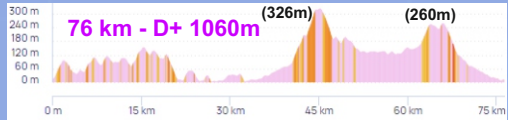

TOSSA DE MAR  
DÉPART  
ARRIVÉE

Tossa de Mar

**Codes OR**

- Tossa mercredi rouge-76 - ID 18768224
- Tossa mercredi bleu-65 - ID 18768340
- Tossa mercredi vert-59 - ID 18768450

**MERCREDI 08 Mai**  
**Circuit rouge: 76 Km**  
**Circuit bleu: 65 Km**  
**Circuit vert: 59 Km**  
 (Dénivelés: 1060 - 870 et 735m)