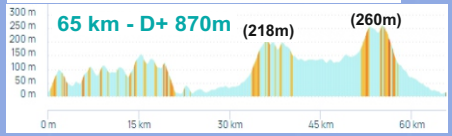

TOSSA DE MAR  
DÉPART  
ARRIVÉE

Tossa de Mar

**Codes OR**

- Tossa mercredi rouge-76 - ID 18768224
- Tossa mercredi bleu-65 - ID 18768340
- Tossa mercredi vert-59 - ID 18768450

**MERCREDI 08 Mai**  
**Circuit rouge: 76 Km**  
**Circuit bleu: 65 Km**  
**Circuit vert: 59 Km**  
 (Dénivelés: 1060 - 870 et 735m)